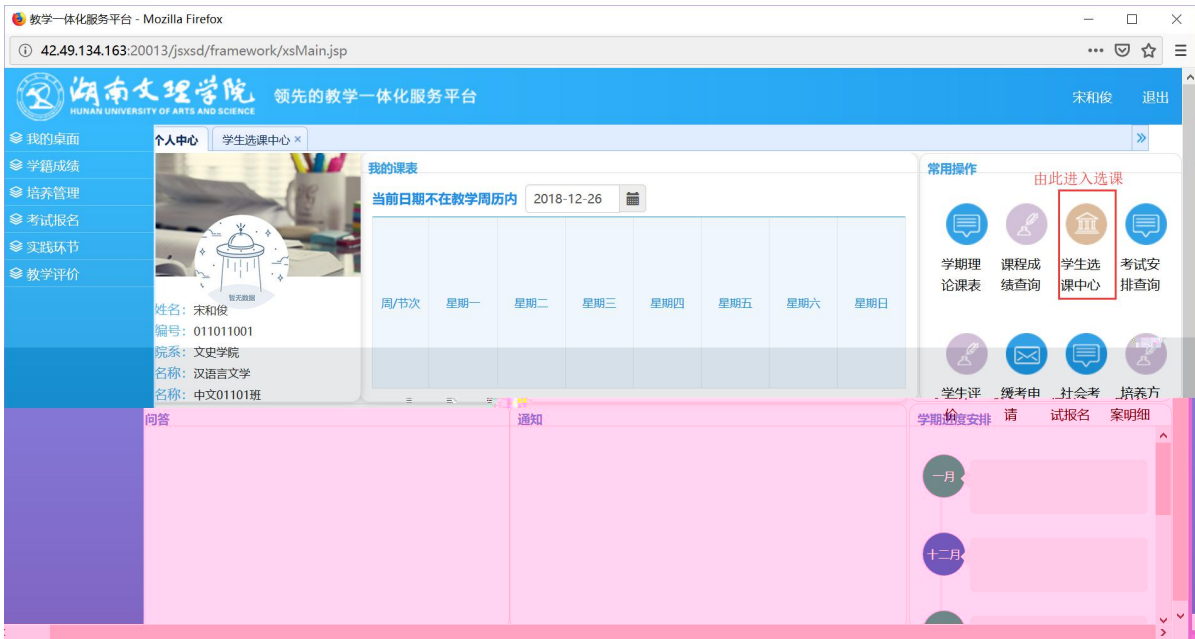

浏览器地址栏: 172.26.0.187/jsxsd/

湖南文理学院 HUNAN UNIVERSITY OF ARTS AND SCIENCE 教学一体化服务平台

用户登录

请输入账号

请输入密码

忘记密码

登录

温馨提示: 推荐使用IE9以上浏览器以及360极速模式。

选课学分情况 公选课选课

本学期选课学分/门数要求及已选情况							
	最高总学分	专业内跨年级选课(控制)		跨专业选课(控制)		校公共选修课选课(控制)	
		学分	门数	学分	门数	学分	门数
设置(控制)要求	不控制	不控制	不控制	不控制	不控制	2	1
已选统计	20.0	0.0	0	0.0	0	0.0	0

快捷导航：教学院（部） 党群机构 行政教辅机构 信息系统 国际交流 数字图书馆 采购信息 章程建设